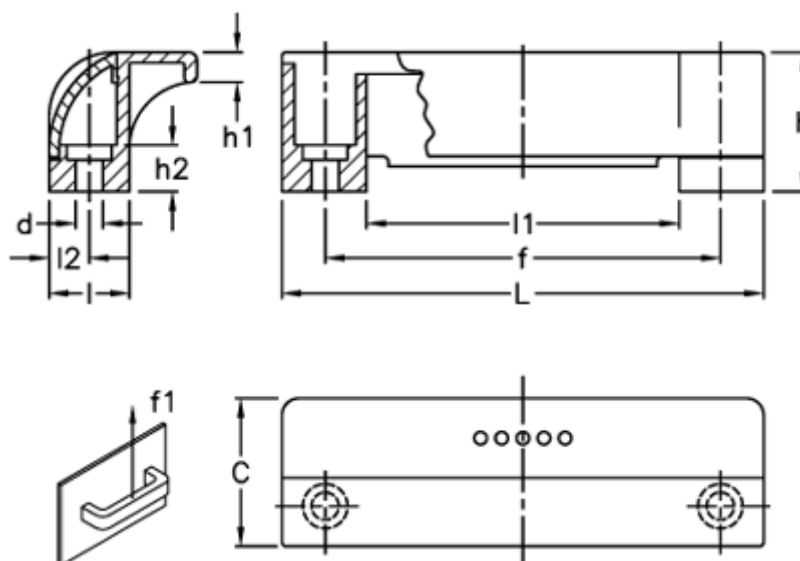

Varenummer: 23052651116
Beskrivelse: E+G Sikkerhedsgribeliste
ESP.110-CH-C6

Mål

C	= 35	L	= 114
d	= 6.5	l1	= 74
f	= 93,5 +/-0,5	l2	= 9.5
F1 (N)	= 1050		
h	= 33		
h1	= 7		
h2	= 11		
l	= 19		